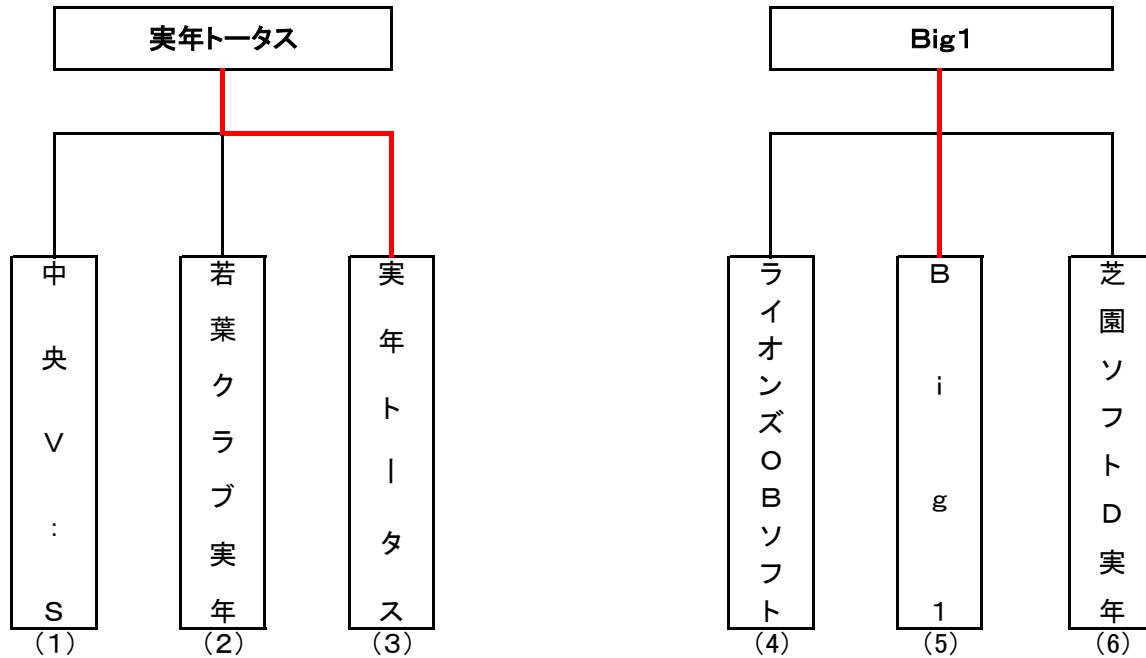

◆平成30年度秋季実年大会結果

平成30年9月23日

< II 部 >

- ・実年トータス
- ・若葉クラブ(実年)
- ・中央V:Sソフトボールクラブ
- ・西クラブ(実年)・・・不参加

< I 部 >

- ・Big1
- ・芝園ソフトダンディーズ実年
- ・ライオンズOBソフトクラブ

9/23 塚公G 一塁側		三塁側 (審記)	
① 8:00	中央V:S 2 vs 24	若葉クラブ実年 (3)	
② 9:20	実年トータス 11 vs 6	若葉クラブ実年 (1)	
③ 10:40	実年トータス 18 vs 3	中央V:S (2)	

9/23 塚公G 一塁側		三塁側 (審記)	
④ 12:00	ライオンズOB 6 vs 12	Big1 (6)	
⑤ 13:20	芝園ソフト実年 1 vs 7	Big1 (4)	
⑥ 14:40	芝園ソフト実年 8 vs 7	ライオンズOB (5)	

※ 審判員と競技運営員に関する申し合わせ事項
上記記載の通りとする。

※ ベンチの使用
上記記載の通りとする。

※ 得失点等による順位決定に関する取り決め事項
巴戦等の場合の順位決定優先順は
①勝数 ②総失点 ③1試合最少失点 ④得失点差 ⑤総得点とする。