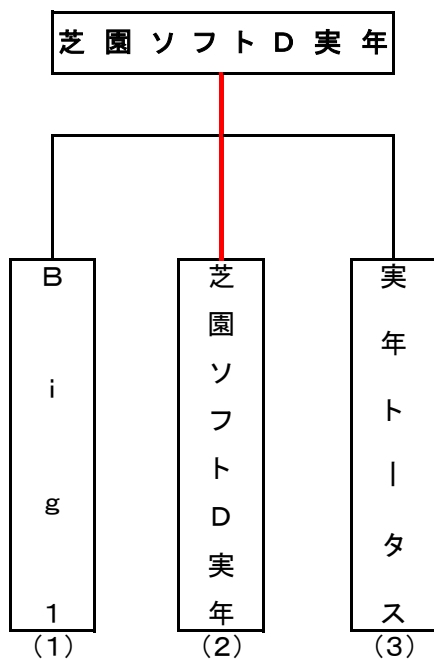

◆令和2年度 春季実年大会結果

期 日:6月 7日(日)

- ・Big1
- ・実年トータス
- ・芝園ソフトダンディーズ実年
- ・若葉クラブ(実年) (不参加)
- ・西クラブ(実年) (不参加)

6/7 塚公G 一塁側 三塁側

① 8:00	Big1	4 vs 5	芝園ソフト実年
② 9:20	実年トータス	3 vs 8	芝園ソフト実年
③ 10:40	実年トータス	1 vs 4	Big1