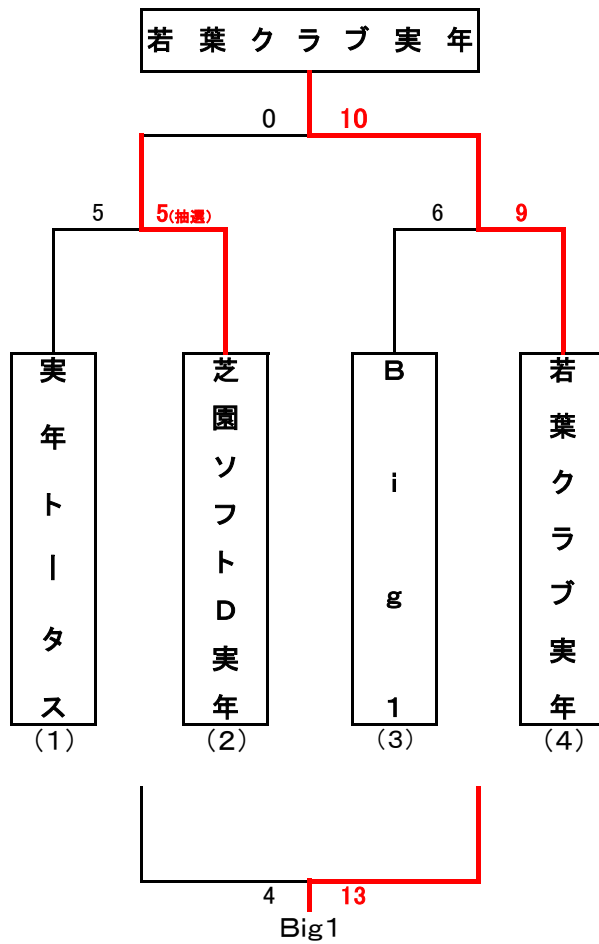

◆平成31年度春季実年大会組み合わせ

平成31年04月28日

- ・Big1
- ・実年トータス
- ・芝園ソフトダンディーズ実年
- ・若葉クラブ実年
- ・ライオンズOBソフトクラブ (不参加)
- ・西クラブ(実年) (不参加)

※ 審判員と競技運営員に関する申し合わせ事項

- ①第一試合は、第二試合の両チームより1名ずつ選出し計2名で手伝い願います。
- ②第二試合以降は、前の試合の勝利チームより2名ずつ選出し手伝い願います。

※ ベンチの使用

抽選番号若番を1塁側とする。
但し連続試合・ベンチ指定の場合はこの限りではない。