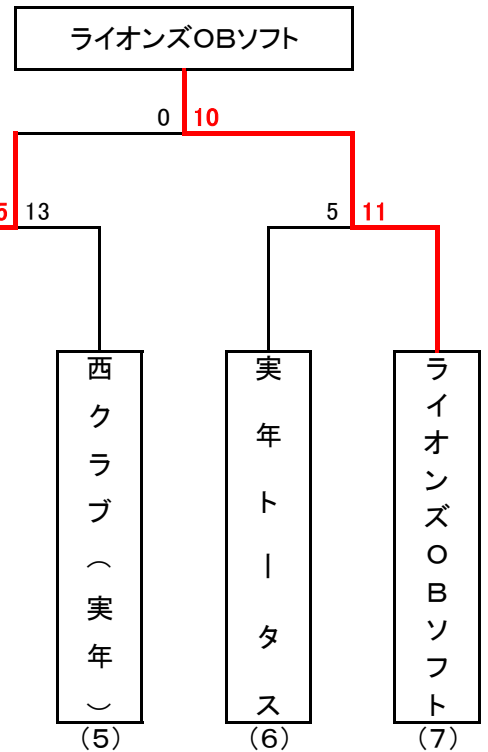

◆平成28年度春季実年大会結果

平成28年5月1日

< I 部 >

- ・Big1
- ・中央V:S
- ・芝園ソフト実年(27年度秋季大会Ⅱ部優勝)

< II 部 >

- ・ライオンズOBソフトクラブ
- ・実年トータス
- ・西クラブ(実年)
- ・ドラゴン実年

1. 5/1 塚越グラ (審記)
- ① 8:00 芝園ソフト実年 **26** vs 1 中央V:S (3)
- ② 9:15 Big1 **30** vs 0 中央V:S (1)
- ③ 10:30 Big1 5 vs **8** 芝園ソフト実年 (2)