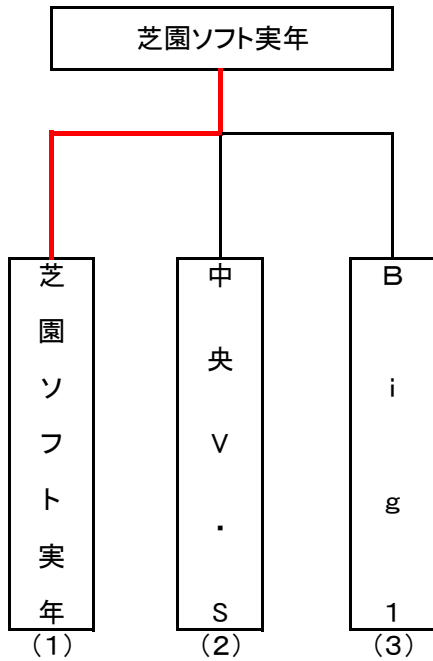

◆平成28年度春季実年大会結果

平成28年5月1日

< I 部 >

- ・Big1
- ・中央V:S
- ・芝園ソフト実年(27年度秋季大会Ⅱ部優勝)

< II 部 >

- ・ライオンズOBソフトクラブ
- ・実年トータス
- ・西クラブ(実年)
- ・ドラゴン実年

1. 5/1 塚越グラ (審記)
- ① 8:00 芝園ソフト実年 **26** vs 1 中央V:S (3)
- ② 9:15 Big1 **30** vs 0 中央V:S (1)
- ③ 10:30 Big1 5 vs **8** 芝園ソフト実年 (2)